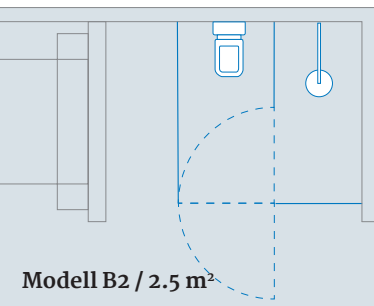

Transparent und modern. Einheitliche Raumerlebnisse für Hotelgäste.

DUSCHOLUX System 210 ist eine ausgeklügelte Raum-in-Raum-Lösung für Projekte mit Designanspruch. Die flexible Konstruktion erlaubt unzählige Verbauarten mit nur drei verschiedenen Komponenten. So erreichen Sie gleichbleibende Raumerlebnisse trotz sich unterscheidender Grundrisse.

Für einen Blickfang sorgt die leichte Konstruktion in Verbindung mit einer Vielzahl an Material- und Farbkombinationen.

Kreative Verbausituationen als Inspiration.

Integriert sich in Ihr Designkonzept

Chrom Glanz, Silber Matt und Schwarz Matt harmonieren mit einer Vielzahl von Farben und Materialien. Für alle anderen Fälle wird die Palette durch PanElla und Echthölzer um ein Vielfaches erweitert und unterstützt Sie in Ihrem Kreativprozess.

Raumgefühl und Privatsphäre

Eine breite Auswahl an Gläsern garantiert Sichtschutz wo nötig und Transparenz wo gewünscht.

- 01 Glas mit eigenem Logo
- 02 Glas Satin
- 03 Glas Patch
- 04 Glas Mirror
- 05 Glas Teilsatin
- 06 Glas Polar
- 07 Glas Carbon
- 08 Glas Terra

Duschboden

Ob gefliest oder aus Mineralguss. Für beide Fälle unterstützen wir Sie mit klugen Lösungen und kompetenter Beratung.

Mehr Informationen für Sie.
www.duscholux.com/system210