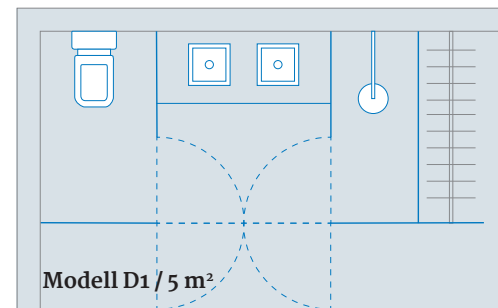

Transparent und modern. Einheitliche Raumerlebnisse für Hotelgäste.

DUSCHOLUX System 210 ist eine ausgeklügelte Raum-in-Raum-Lösung für Projekte mit Designanspruch. Die flexible Konstruktion erlaubt unzählige Verbauarten mit nur drei verschiedenen Komponenten. So erreichen Sie gleichbleibende Raumerlebnisse trotz sich unterscheidender Grundrisse.

Für einen Blickfang sorgt die leichte Konstruktion in Verbindung mit einer Vielzahl an Material- und Farbkombinationen.

Kreative Verbausituationen als Inspiration.

Integriert sich in Ihr Designkonzept

Chrom Glanz, Silber Matt und Schwarz Matt harmonieren mit einer Vielzahl von Farben und Materialien. Für alle anderen Fälle wird die Palette durch PanElla und Echthölzer um ein Vielfaches erweitert und unterstützt Sie in Ihrem Kreativprozess.

Raumgefühl und Privatsphäre

Eine breite Auswahl an Gläsern garantiert Sichtschutz wo nötig und Transparenz wo gewünscht.

- 01 Glas mit eigenem Logo
- 02 Glas Satin
- 03 Glas Patch
- 04 Glas Mirror
- 05 Glas Teilsatin
- 06 Glas Polar
- 07 Glas Carbon
- 08 Glas Terra

Duschboden

Ob gefliest oder aus Mineralguss. Für beide Fälle unterstützen wir Sie mit klugen Lösungen und kompetenter Beratung.

Mehr Informationen für Sie.
www.duscholux.com/system210