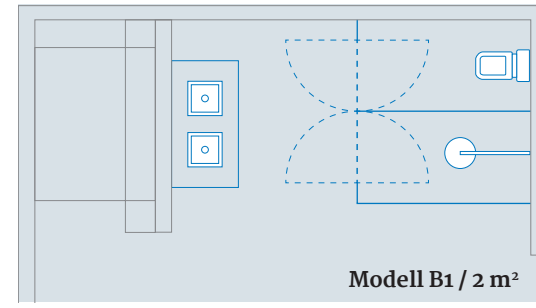

DUSCHOLUX System 210

Übersicht Gestaltungsmöglichkeiten.

Kein Unterputzprofil, keine Deckenanbindung, kein vorgängiges Einlegen von Ankerpunkten. DUSCHOLUX System 210 wird ausschließlich an Wand- und Bodenschnittstellen befestigt. Die Montage dauert wenige Stunden und kann ganz zum Schluss der Bauarbeiten eingeplant werden.

Merkmale

- Teilgerahmte Raum-in-Raum-Lösung als Alternative zu Trockenbaulösungen
- Glasstärke 8 mm (feststehende Teile), 6 mm (Türteile)
- Profilfarbe Chrom Glanz, Silber Matt und Schwarz Matt
- Profil mit PanElle in Glas- und Steinoptik individualisierbar
- Pendeltüren nach innen und außen zu öffnen
- 15 Millimeter Einstellbereich an der Wandschnittstelle
- Glas-Glas-Verbindungen silikoniert oder mittels Profil
- Silikonierete Bodenschnittstelle
- Schlanker Magnetverschluss aus Aluminium
- Glashalter mit Pressdrucktechnik
- Erweiterbares, modulares Raumsystem
- Keine sichtbaren Verschraubungen
- Deckenunabhängige Montage
- Barrierefreier Zugang
- Glasveredelung DUSCHOLUX CareTec® Pro optional erhältlich
- Höhe bis 2500 mm

D
DUSCHOLUX

Modulare Raum-in-Raum-Lösungen

Transparent und modern. Einheitliche Raumerlebnisse für Hotelgäste.

DUSCHOLUX System 210 ist eine ausgeklügelte Raum-in-Raum-Lösung für Projekte mit Designanspruch. Die flexible Konstruktion erlaubt unzählige Verbauarten mit nur drei verschiedenen Komponenten. So erreichen Sie gleichbleibende Raumerlebnisse trotz sich unterscheidender Grundrisse.