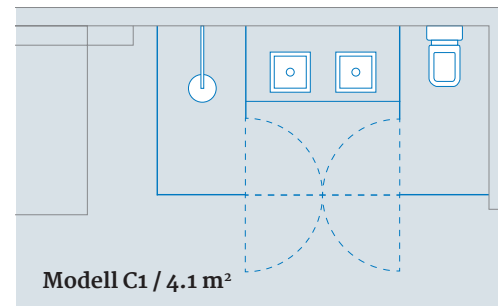

Transparent und modern. Einheitliche Raumerlebnisse für Hotelgäste.

DUSCHOLUX System 210 ist eine ausgeklügelte Raum-in-Raum-Lösung für Projekte mit Designanspruch. Die flexible Konstruktion erlaubt unzählige Verbauarten mit nur drei verschiedenen Komponenten. So erreichen Sie gleichbleibende Raumerlebnisse trotz sich unterscheidender Grundrisse.

Für einen Blickfang sorgt die leichte Konstruktion in Verbindung mit einer Vielzahl an Material- und Farbkombinationen.

Kreative Verbausituationen als Inspiration.

Integriert sich in Ihr Designkonzept

Chrom Glanz, Silber Matt und Schwarz Matt harmonieren mit einer Vielzahl von Farben und Materialien. Für alle anderen Fälle wird die Palette durch PanElla und Echthölzer um ein Vielfaches erweitert und unterstützt Sie in Ihrem Kreativprozess.

Raumgefühl und Privatsphäre

Eine breite Auswahl an Gläsern garantiert Sichtschutz wo nötig und Transparenz wo gewünscht.

- 01 Glas mit eigenem Logo
- 02 Glas Satin
- 03 Glas Patch
- 04 Glas Mirror
- 05 Glas Teilsatin
- 06 Glas Polar
- 07 Glas Carbon
- 08 Glas Terra

Duschboden

Ob gefliest oder aus Mineralguss. Für beide Fälle unterstützen wir Sie mit klugen Lösungen und kompetenter Beratung.

Mehr Informationen für Sie.
www.duscholux.com/system210