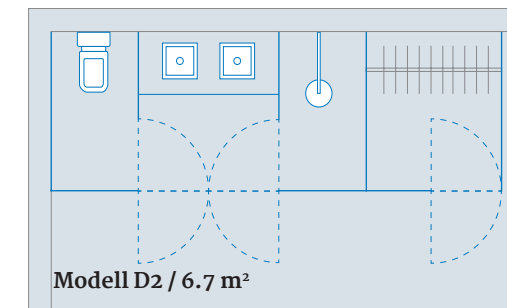

Kreative Verbausituationen als Inspiration.