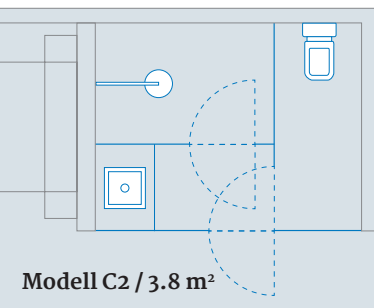

Transparent und modern. Einheitliche Raumerlebnisse für Hotelgäste.

DUSCHOLUX System 210 ist eine ausgeklügelte Raum-in-Raum-Lösung für Projekte mit Designanspruch. Die flexible Konstruktion erlaubt unzählige Verbauarten mit nur drei verschiedenen Komponenten. So erreichen Sie gleichbleibende Raumerlebnisse trotz sich unterscheidender Grundrisse.

Für einen Blickfang sorgt die leichte Konstruktion in Verbindung mit einer Vielzahl an Material- und Farbkombinationen.

Kreative Verbausituationen als Inspiration.

Integriert sich in Ihr Designkonzept

Chrom Glanz, Silber Matt und Schwarz Matt harmonieren mit einer Vielzahl von Farben und Materialien. Für alle anderen Fälle wird die Palette durch PanElla und Echthölzer um ein Vielfaches erweitert und unterstützt Sie in Ihrem Kreativprozess.

Raumgefühl und Privatsphäre

Eine breite Auswahl an Gläsern garantiert Sichtschutz wo nötig und Transparenz wo gewünscht.

- 01 Glas mit eigenem Logo
- 02 Glas Satin
- 03 Glas Patch
- 04 Glas Mirror
- 05 Glas Teilsatin
- 06 Glas Polar
- 07 Glas Carbon
- 08 Glas Terra

Duschboden

Ob gefliest oder aus Mineralguss. Für beide Fälle unterstützen wir Sie mit klugen Lösungen und kompetenter Beratung.

Mehr Informationen für Sie.
www.duscholux.com/system210