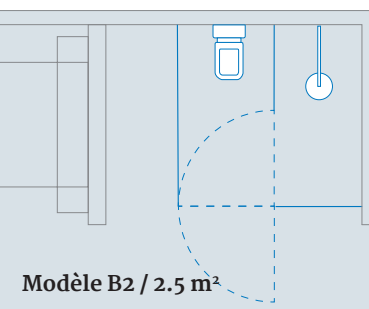

Transparent et moderne. Des pièces qui offrent une expérience cohérente pour les clients d'un hôtel.

DUSCHOLUX System 210 est une solution avancée d'aménagement de pièce design pour projets. La construction flexible permet une grande variété de types de montage avec seulement trois composants différents. Vous obtenez ainsi des pièces offrant une expérience cohérente malgré des plans d'étage différents.

Alliée à diverses combinaisons de matériaux et de coloris, la construction légère permet d'obtenir un design saisissant.

Situations de montage créatives en guise de source d'inspiration.

S'intègre à votre concept de design

Le chrome brillant, l'argent mat et le noir mat s'harmonisent avec une vaste gamme de coloris et de matériaux. Pour tous les autres cas, PanElle élargit considérablement la gamme et vous soutient dans votre processus de création.

Sensation d'espace et intimité

Une vaste gamme de vitrages garantit l'intimité là où elle est nécessaire et la transparence là où elle est souhaitée.

- 01 Verre avec votre propre logo
- 02 Verre Satin
- 03 Verre Patch
- 04 Verre Mirror
- 05 Verre Satin partiel
- 06 Verre Polar
- 07 Verre Carbon
- 08 Verre Terra

Receveur de douche

Carrelés ou en fonte minérale. Dans les deux cas, nous vous soutenons par des solutions astucieuses et des conseils compétents.

Profitez de davantage d'informations.
www.duscholux.com/system210