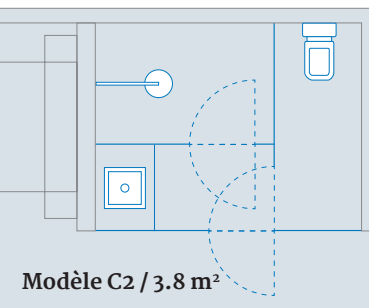

Transparent et moderne. Des pièces qui offrent une expérience cohérente pour les clients d'un hôtel.

DUSCHOLUX System 210 est une solution avancée d'aménagement de pièce design pour projets. La construction flexible permet une grande variété de types de montage avec seulement trois composants différents. Vous obtenez ainsi des pièces offrant une expérience cohérente malgré des plans d'étage différents.

Alliée à diverses combinaisons de matériaux et de coloris, la construction légère permet d'obtenir un design saisissant.

Situations de montage créatives en guise de source d'inspiration.

S'intègre à votre concept de design

Le chrome brillant, l'argent mat et le noir mat s'harmonisent avec une vaste gamme de coloris et de matériaux. Pour tous les autres cas, PanElle élargit considérablement la gamme et vous soutient dans votre processus de création.

Sensation d'espace et intimité

Une vaste gamme de vitrages garantit l'intimité là où elle est nécessaire et la transparence là où elle est souhaitée.

- 01 Verre avec votre propre logo
- 02 Verre Satin
- 03 Verre Patch
- 04 Verre Mirror
- 05 Verre Satin partiel
- 06 Verre Polar
- 07 Verre Carbon
- 08 Verre Terra

Receveur de douche

Carrelés ou en fonte minérale. Dans les deux cas, nous vous soutenons par des solutions astucieuses et des conseils compétents.

Profitez de davantage d'informations.
www.duscholux.com/system210