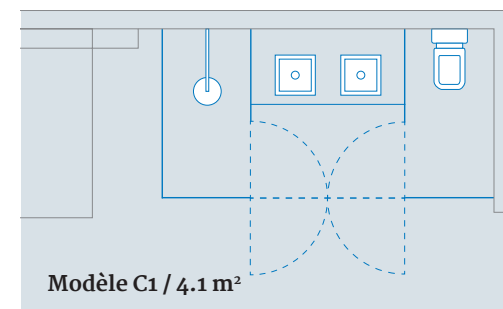

Transparent et moderne. Des pièces qui offrent une expérience cohérente pour les clients d'un hôtel.

DUSCHOLUX System 210 est une solution avancée d'aménagement de pièce design pour projets. La construction flexible permet une grande variété de types de montage avec seulement trois composants différents. Vous obtenez ainsi des pièces offrant une expérience cohérente malgré des plans d'étage différents.

Alliée à diverses combinaisons de matériaux et de coloris, la construction légère permet d'obtenir un design saisissant.

Situations de montage créatives en guise de source d'inspiration.

S'intègre à votre concept de design

Le chrome brillant, l'argent mat et le noir mat s'harmonisent avec une vaste gamme de coloris et de matériaux. Pour tous les autres cas, PanElle élargit considérablement la gamme et vous soutient dans votre processus de création.

Sensation d'espace et intimité

Une vaste gamme de vitrages garantit l'intimité là où elle est nécessaire et la transparence là où elle est souhaitée.

- 01 Verre avec votre propre logo
- 02 Verre Satin
- 03 Verre Patch
- 04 Verre Mirror
- 05 Verre Satin partiel
- 06 Verre Polar
- 07 Verre Carbon
- 08 Verre Terra

Receveur de douche

Carrelés ou en fonte minérale. Dans les deux cas, nous vous soutenons par des solutions astucieuses et des conseils compétents.

Profitez de davantage d'informations.
www.duscholux.com/system210