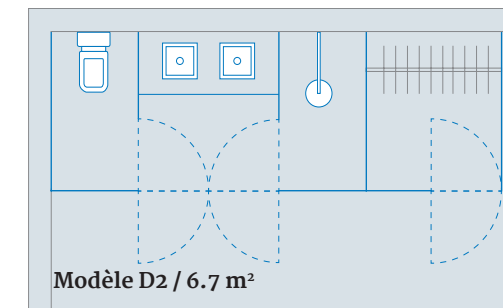

Situations de montage créatives en guise de source d'inspiration.