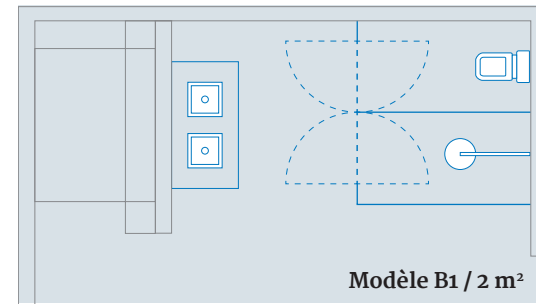

Transparent et moderne. Des pièces qui offrent une expérience cohérente pour les clients d'un hôtel.

DUSCHOLUX System 210 est une solution avancée d'aménagement de pièce design pour projets. La construction flexible permet une grande variété de types de montage avec seulement trois composants différents. Vous obtenez ainsi des pièces offrant une expérience cohérente malgré des plans d'étage différents.

Alliée à diverses combinaisons de matériaux et de coloris, la construction légère permet d'obtenir un design saisissant.