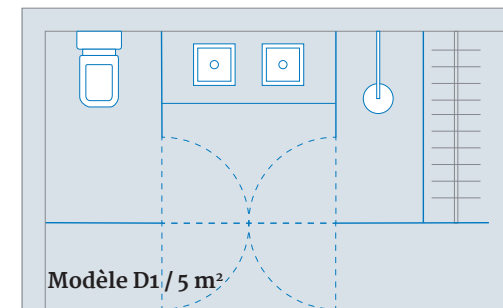

Transparent et moderne. Des pièces qui offrent une expérience cohérente pour les clients d'un hôtel.

DUSCHOLUX System 210 est une solution avancée d'aménagement de pièce design pour projets. La construction flexible permet une grande variété de types de montage avec seulement trois composants différents. Vous obtenez ainsi des pièces offrant une expérience cohérente malgré des plans d'étage différents.

Alliée à diverses combinaisons de matériaux et de coloris, la construction légère permet d'obtenir un design saisissant.

Situations de montage créatives en guise de source d'inspiration.

S'intègre à votre concept de design

Le chrome brillant, l'argent mat et le noir mat s'harmonisent avec une vaste gamme de coloris et de matériaux. Pour tous les autres cas, PanElle élargit considérablement la gamme et vous soutient dans votre processus de création.

Sensation d'espace et intimité

Une vaste gamme de vitrages garantit l'intimité là où elle est nécessaire et la transparence là où elle est souhaitée.

- 01 Verre avec votre propre logo
- 02 Verre Satin
- 03 Verre Patch
- 04 Verre Mirror
- 05 Verre Satin partiel
- 06 Verre Polar
- 07 Verre Carbon
- 08 Verre Terra

Receveur de douche

Carrelés ou en fonte minérale. Dans les deux cas, nous vous soutenons par des solutions astucieuses et des conseils compétents.

Profitez de davantage d'informations.
www.duscholux.com/system210