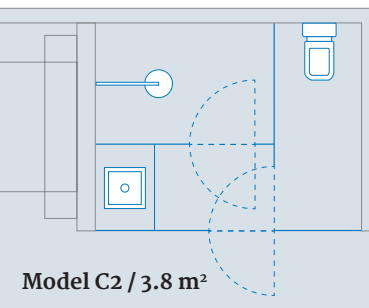

Transparant en modern. Uniforme kamerbelevissen voor hotelgasten.

DUSCHOLUX System 210 is een uitgedachte binnen-kameroplossing voor projecten met ontwerpaanspraak. De flexibele constructie laat ontelbare verbouwingen toe met slechts drie verschillende componenten. Zo bereikt u gelijkblijvende kamerbelevissen ondanks plattegronden die van elkaar verschillen.

Voor een blikvanger zorgt de eenvoudige constructie samen met een veelvoud aan materiaal- en verfcombinaties.