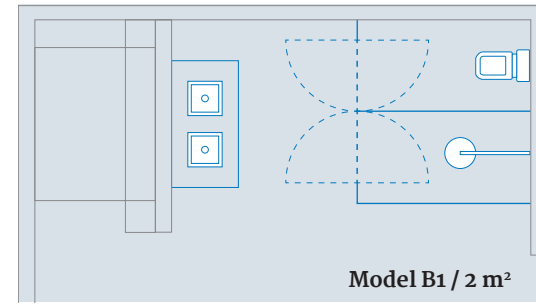

Transparant en modern. Uniforme kamerbelevissen voor hotelgasten.

DUSCHOLUX System 210 is een uitgedachte binnen-kameroplossing voor projecten met ontwerpaanspraak. De flexibele constructie laat ontelbare verbouwingen toe met slechts drie verschillende componenten. Zo bereikt u gelijkblijvende kamerbelevissen ondanks plattegronden die van elkaar verschillen.

Voor een blikvanger zorgt de eenvoudige constructie samen met een veelvoud aan materiaal- en verfcombinaties.

Creative verbouwsituaties als inspiratie.

Integreert zich in uw designconcept

Glanzend Chroom, Mat Zilver en Mat Zwart harmoniseren met een veelvoud aan kleuren en materialen. Voor alle andere gevallen wordt de palet door PanElle ruimschoots uitgebreid en ondersteunt zij uw creatief proces.

Ruimtegevoel en private sfeer

Een uitgebreide selectie aan glastypes garandeert zichtbescherming waar nodig en transparantie waar gewenst.

- 01 Glas met uw eigen logo
- 02 Glas Mat
- 03 Glas Patch
- 04 Glas Mirror
- 05 Glas Gedeeltelijk Mat
- 06 Glas Polar
- 07 Glas Carbon
- 08 Glas Terra

Douchebodem

Ofwel betegeld ofwel mineraal kunststeen. Voor de beide gevallen ondersteunen wij dit met uitgedachte oplossingen en competent advies.