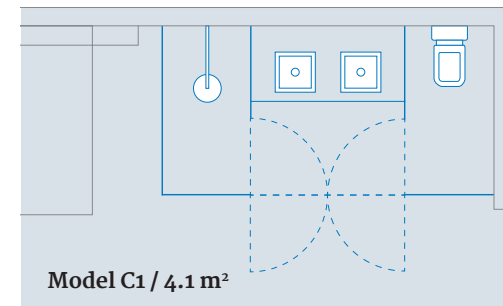

Transparant en modern. Uniforme kamerbelevissen voor hotelgasten.

DUSCHOLUX System 210 is een uitgedachte binnen-kameroplossing voor projecten met ontwerpaanspraak. De flexibele constructie laat ontelbare verbouwingen toe met slechts drie verschillende componenten. Zo bereikt u gelijkblijvende kamerbelevissen ondanks plattegronden die van elkaar verschillen.

Voor een blikvanger zorgt de eenvoudige constructie samen met een veelvoud aan materiaal- en verfcombinaties.