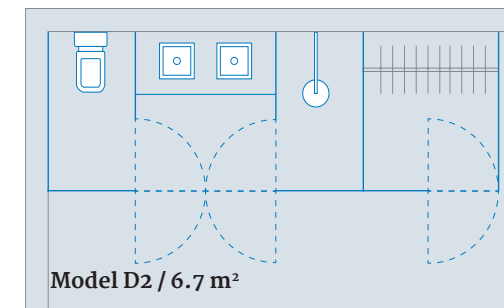

Creative verbouwsituaties als inspiratie.