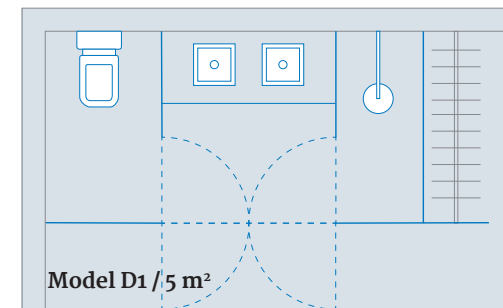

Transparant en modern. Uniforme kamerbelevissen voor hotelgasten.

DUSCHOLUX System 210 is een uitgedachte binnen-kameroplossing voor projecten met ontwerpaanspraak. De flexibele constructie laat ontelbare verbouwingen toe met slechts drie verschillende componenten. Zo bereikt u gelijkblijvende kamerbelevissen ondanks plattegronden die van elkaar verschillen.

Voor een blikvanger zorgt de eenvoudige constructie samen met een veelvoud aan materiaal- en verfcombinaties.