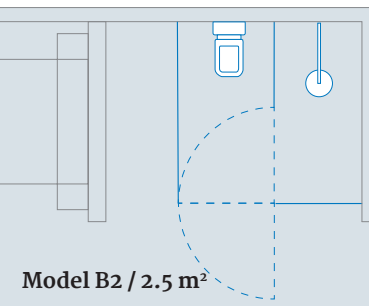

Transparant en modern. Uniforme kamerbelevissen voor hotelgasten.

DUSCHOLUX System 210 is een uitgedachte binnen-kameroplossing voor projecten met ontwerpaanspraak. De flexibele constructie laat ontelbare verbouwingen toe met slechts drie verschillende componenten. Zo bereikt u gelijkblijvende kamerbelevissen ondanks plattegronden die van elkaar verschillen.

Voor een blikvanger zorgt de eenvoudige constructie samen met een veelvoud aan materiaal- en verfcombinaties.